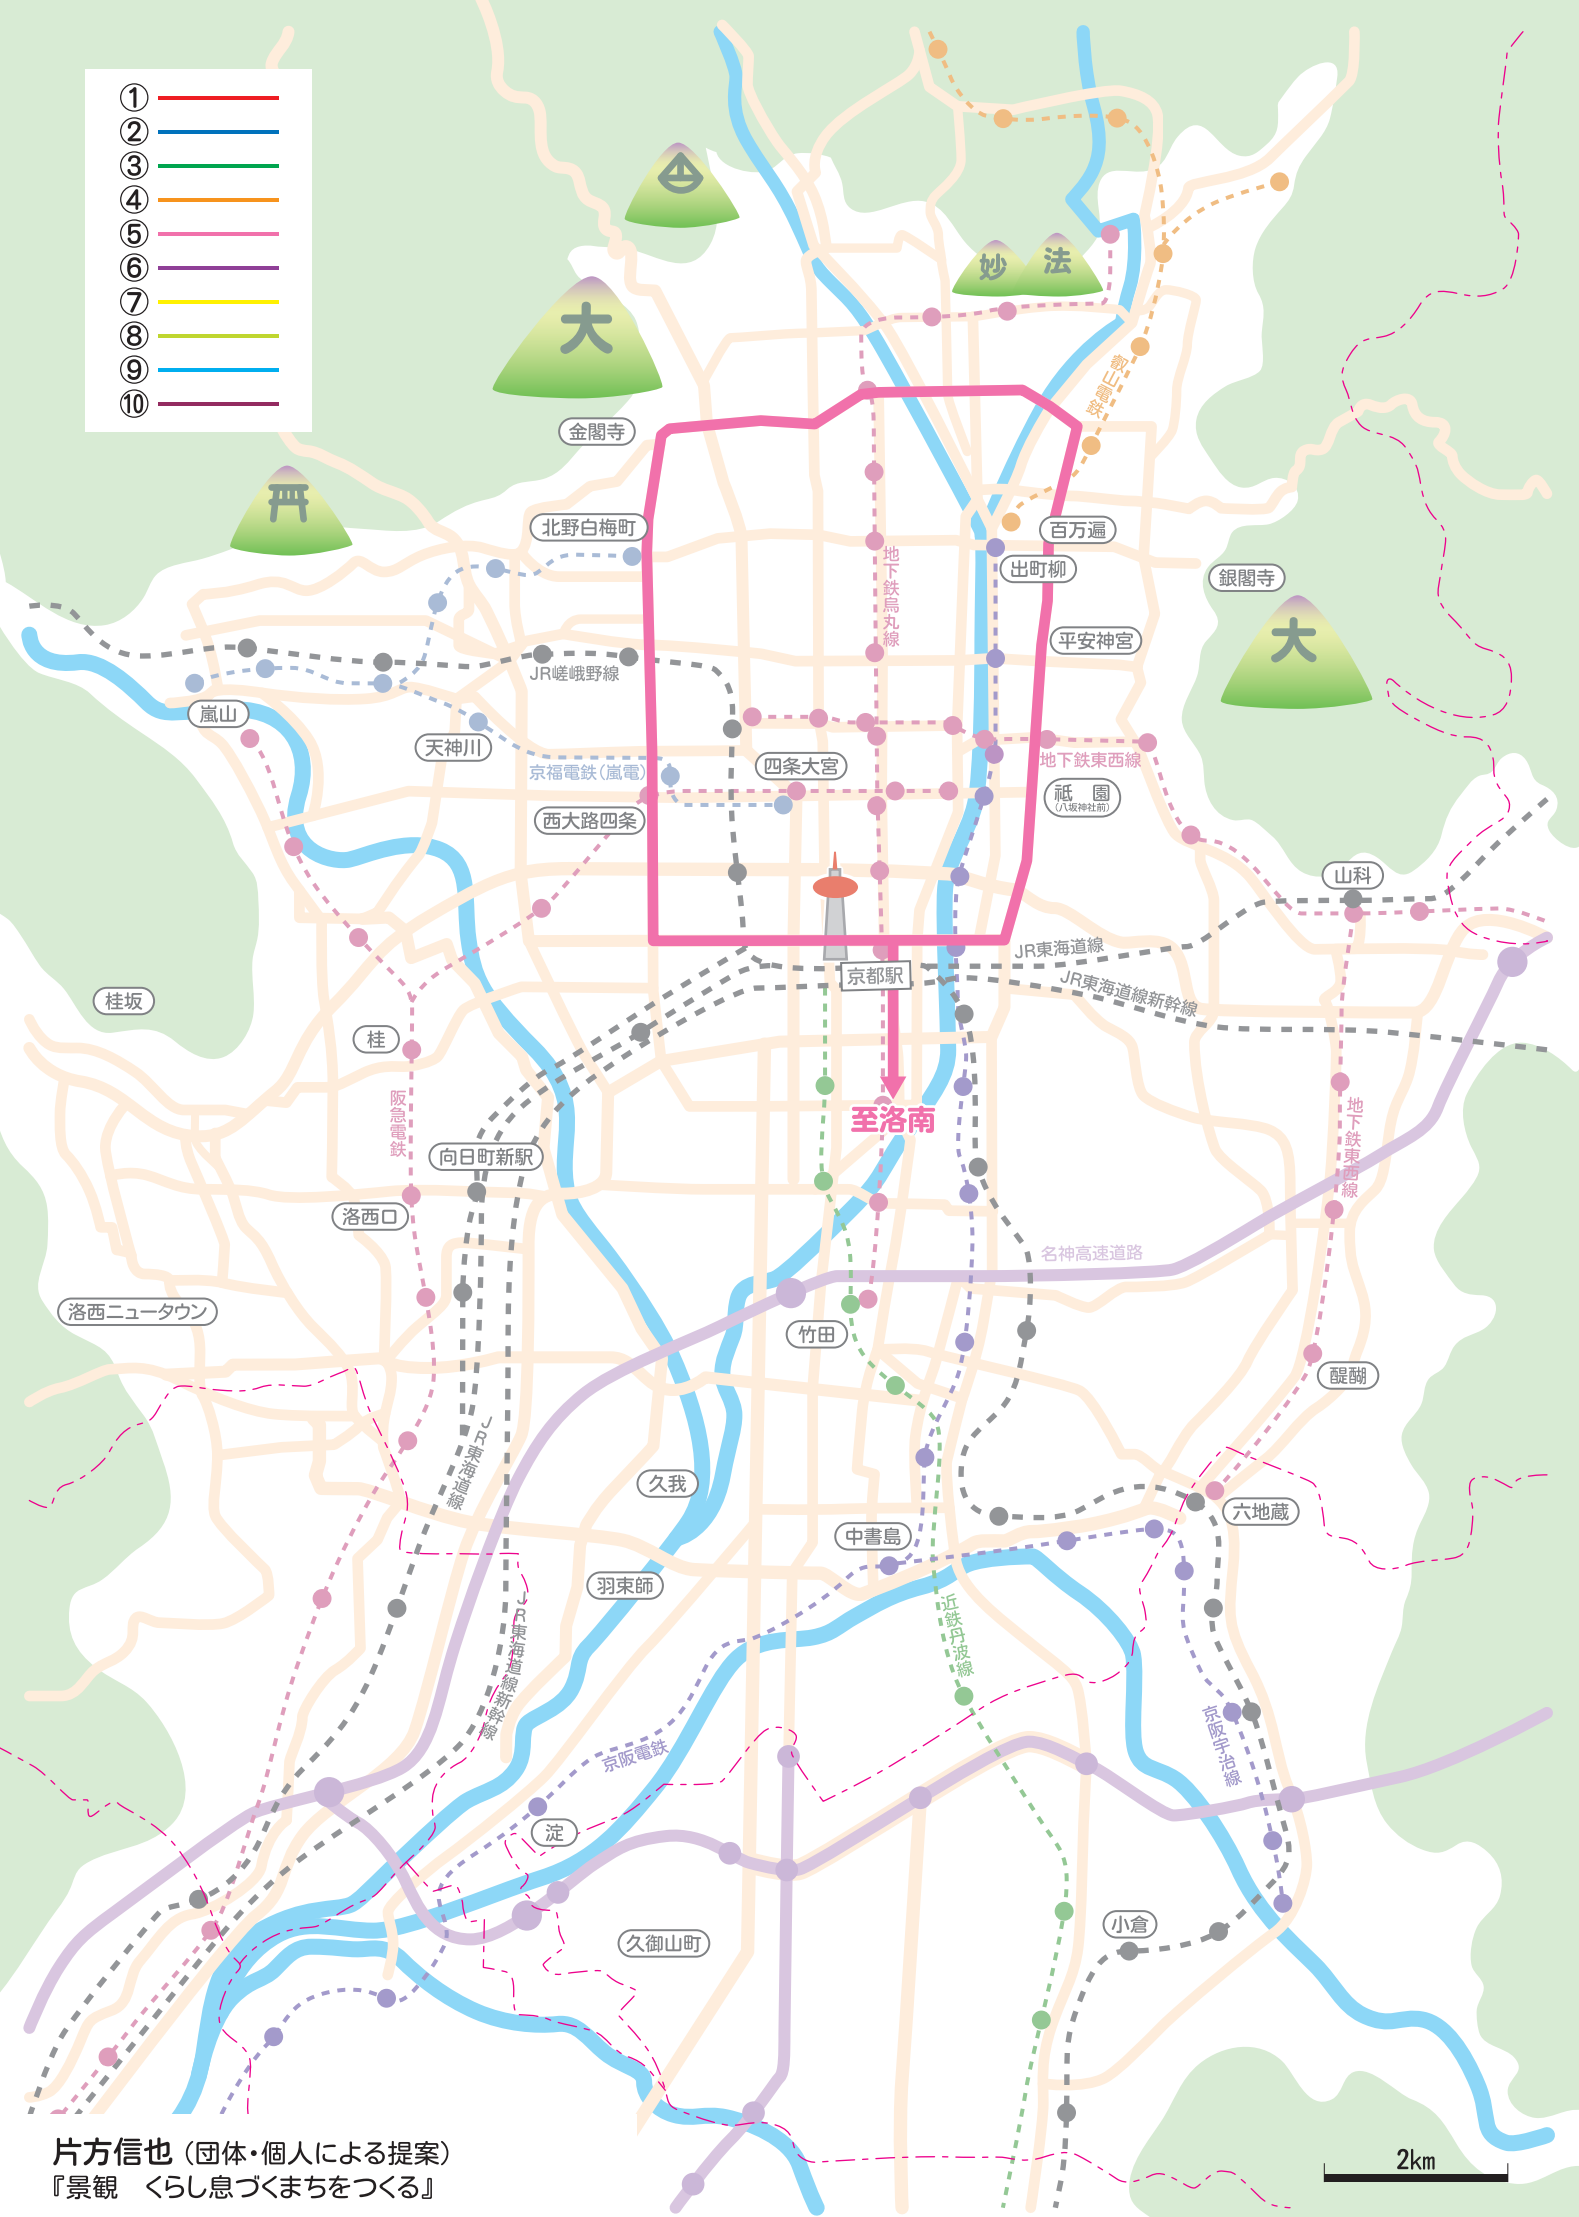

- ①
- ②
- ③
- ④
- ⑤
- ⑥
- ⑦
- ⑧
- ⑨
- ⑩

片方信也 (団体・個人による提案)
『景観 暮らし息づくまちをつくる』

2km